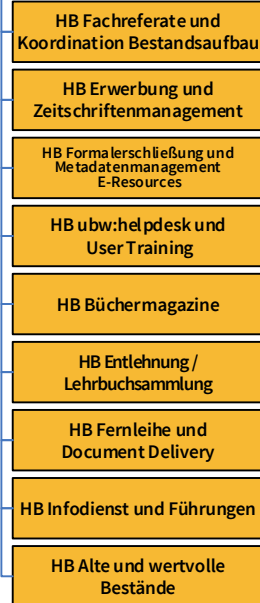

Universitätsbibliothek / Hauptbibliothek