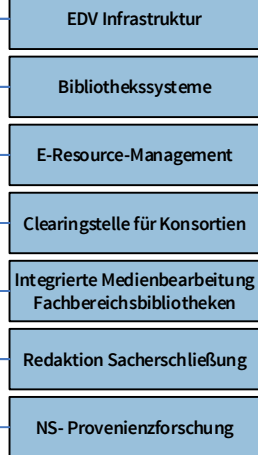

Stabsstellen der Direktion

DLE-LEITUNG / DIREKTION
 Leitung: Seissl
 Stv. Leitung: Rappert

Matrixorganisationsbereich Projekte

Matrixorganisationsbereich Permanente Aufgaben und Arbeitsgruppen

Zentral(isiert)e Services für alle Bereiche der DLE