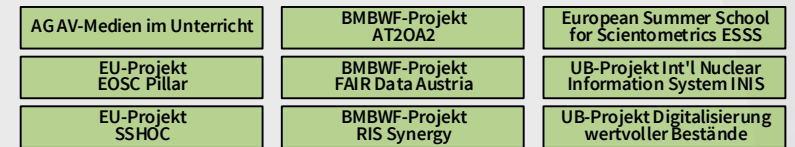

Stabsstellen der Direktion

DLE-LEITUNG / DIREKTION
 Leitung: Seissl
 Stv. Leitung: Rappert

Matrixorganisationsbereich Projekte

Matrixorganisationsbereich Permanente Aufgaben und Arbeitsgruppen

Zentral(isiert)e Services für alle Bereiche der DLE