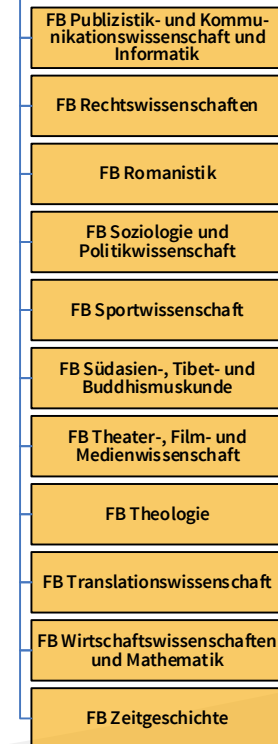

Archiv der Universität Wien