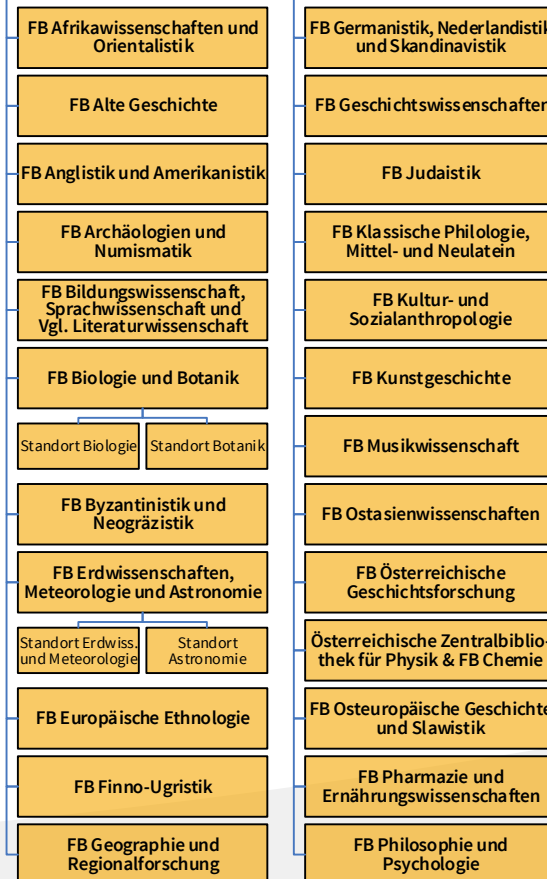

Stabsstellen der Direktion

DLE-LEITUNG / DIREKTION
 Leitung: Seissl
 Stv. Leitung: Rappert

Matrixorganisationsbereich Projekte

Matrixorganisationsbereich Permanente Aufgaben und Arbeitsgruppen

Zentral(isiert)e Services für alle Bereiche der DLE

Universitätsbibliothek / Hauptbibliothek

Universitätsbibliothek / Fachbereichsbibliotheken

Archiv der Universität Wien

Forschungsunterstützende Services